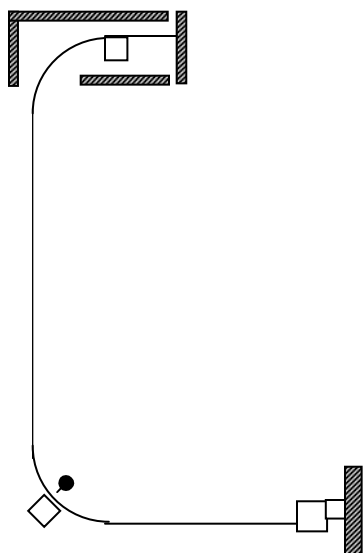

Comparaison Dagendor® Grille Coulissante

Modèle – Supra

Dimensions – 15'0"x9'0"

Prix –
Livrée \$1490.00 + tx
Installée \$1825.00 + tx

Poids – 338 lbs

Installation –
Moyenne de deux hommes
pour deux heures.

Modèle – R-OLEX

Dimensions – 15'0"x9'0"

Prix –
Livrée \$4178.00 + tx
Installée \$5478.00 + tx

Poids – 945 lbs

Installation –
Moyenne de deux à quatre
hommes pour deux heures.

**Configurations – Limité à
des designs en ligne
droite seulement.**